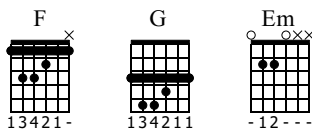

رويا - والايار

گيتارنو

www.guitarno.ir

Standard tuning

♩ = 115

S-Gt

1 *mf* 2 3 F 4

5 6 7 G 8